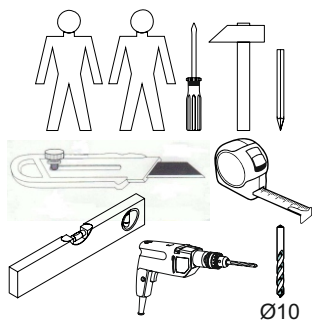

Installation manual

ERDEN: SZFK RTV 2D

Code	Dimensions			Package	
001	1254	362	22	1	1/1
002	1186	334	16	1	1/1
003	359	395	16	2	1/1
005	396	313	16	1	1/1
006	396	313	16	1	1/1
007	390	311	16	1	1/1
008	1186	60	16	2	1/1
010	472	360	16/32	1	1/1
011	472	360	16/32	1	1/1
012	1186	70	30	1	1/1
013	417	1203	3	1	1/1
accessories				1	1/1

<p>x4 e1</p> <p>Ø 7x50mm</p> 	<p>x12 r1</p> <p>Ø 15x12mm</p> 	<p>x12 r16</p> 	<p>x32 f1</p> <p>Ø 8x30mm</p> 
<p>x4 a143</p> 	<p>x4 b119</p> 	<p>x12 p25</p> <p>Ø 3,5x16n</p> 	<p>x4 d1</p> <p>Ø 5x17 mm</p> 
<p>x4 l2</p> 	<p>x6 k1</p> 	<p>x1 z1</p> 	