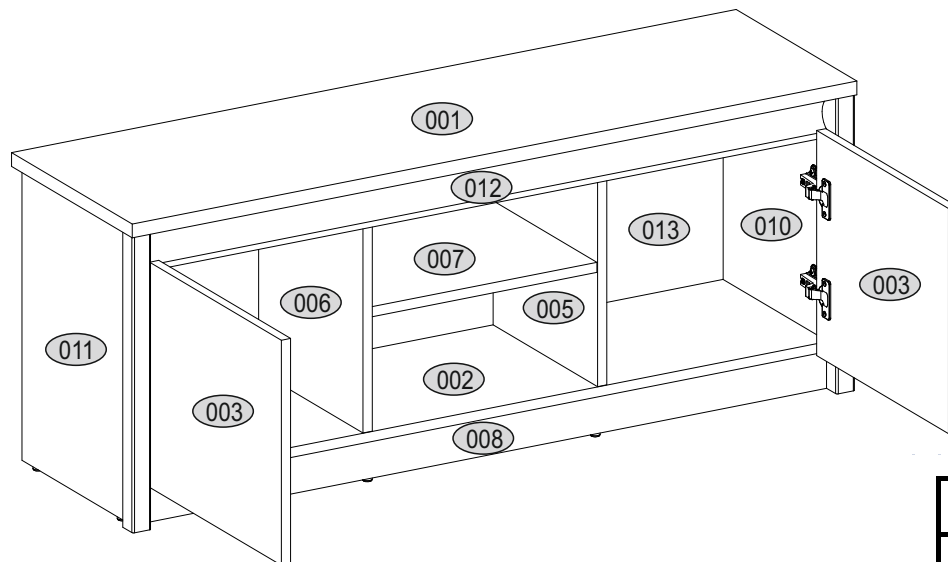

Installation manual

ERDEN: SZFK RTV 2D

Code	Dimensions			Package	
001	1254	362	22	1	1/1
002	1186	334	16	1	1/1
003	359	395	16	2	1/1
005	396	313	16	1	1/1
006	396	313	16	1	1/1
007	390	311	16	1	1/1
008	1186	60	16	2	1/1
010	472	360	16/32	1	1/1
011	472	360	16/32	1	1/1
012	1186	70	30	1	1/1
013	417	1203	3	1	1/1
accessories				1	1/1

<p>x4 e1</p> <p>Ø 7x50mm</p> 	<p>x12 r1</p> <p>Ø 15x12mm</p> 	<p>x12 r16</p> 	<p>x32 f1</p> <p>Ø 8x30mm</p> 
<p>x4 a143</p> 	<p>x4 b119</p> 	<p>x12 p25</p> <p>Ø 3,5x16n</p> 	<p>x4 d1</p> <p>Ø 5x17 mm</p> 
<p>x4 l2</p> 	<p>x6 k1</p> 	<p>x1 z1</p> 	