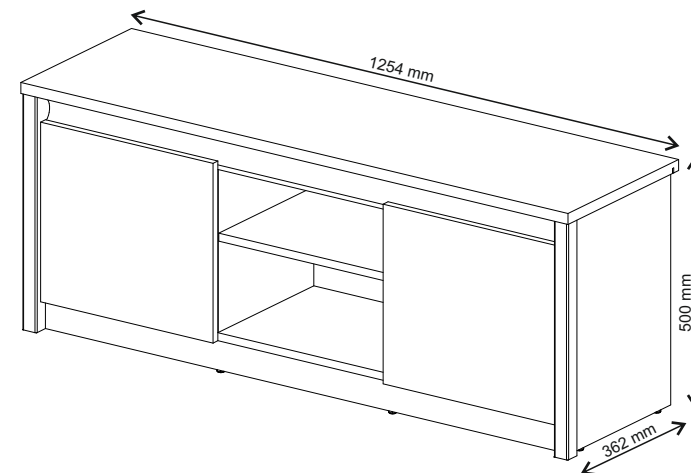

Installation manual

ERDEN: SZFK RTV 2D

Code	Dimensions			Package	
001	1254	362	22	1	1/1
002	1186	334	16	1	1/1
003	359	395	16	2	1/1
005	396	313	16	1	1/1
006	396	313	16	1	1/1
007	390	311	16	1	1/1
008	1186	60	16	2	1/1
010	472	360	16/32	1	1/1
011	472	360	16/32	1	1/1
012	1186	70	30	1	1/1
013	417	1203	3	1	1/1
accessories				1	1/1

<p>x4 e1</p> <p>Ø 7x50mm</p> 	<p>x12 r1</p> <p>Ø 15x12mm</p> 	<p>x12 r16</p> 	<p>x32 f1</p> <p>Ø 8x30mm</p> 
<p>x4 a143</p> 	<p>x4 b119</p> 	<p>x12 p25</p> <p>Ø 3,5x16n</p> 	<p>x4 d1</p> <p>Ø 5x17 mm</p> 
<p>x4 l2</p> 	<p>x6 k1</p> 	<p>x1 z1</p> 	