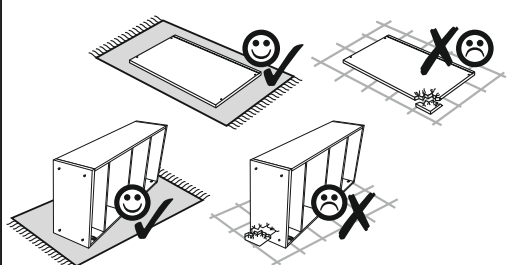

Installation manual

ERDEN: SZFK RTV 2D

Code	Dimensions			Package	
001	1254	362	22	1	1/1
002	1186	334	16	1	1/1
003	359	395	16	2	1/1
005	396	313	16	1	1/1
006	396	313	16	1	1/1
007	390	311	16	1	1/1
008	1186	60	16	2	1/1
010	472	360	16/32	1	1/1
011	472	360	16/32	1	1/1
012	1186	70	30	1	1/1
013	417	1203	3	1	1/1
accessories				1	1/1

<p>x4 e1</p> <p>Ø 7x50mm</p> 	<p>x12 r1</p> <p>Ø 15x12mm</p> 	<p>x12 r16</p> 	<p>x32 f1</p> <p>Ø 8x30mm</p> 
<p>x4 a143</p> 	<p>x4 b119</p> 	<p>x12 p25</p> <p>Ø 3,5x16n</p> 	<p>x4 d1</p> <p>Ø 5x17 mm</p> 
<p>x4 l2</p> 	<p>x6 k1</p> 	<p>x1 z1</p> 	